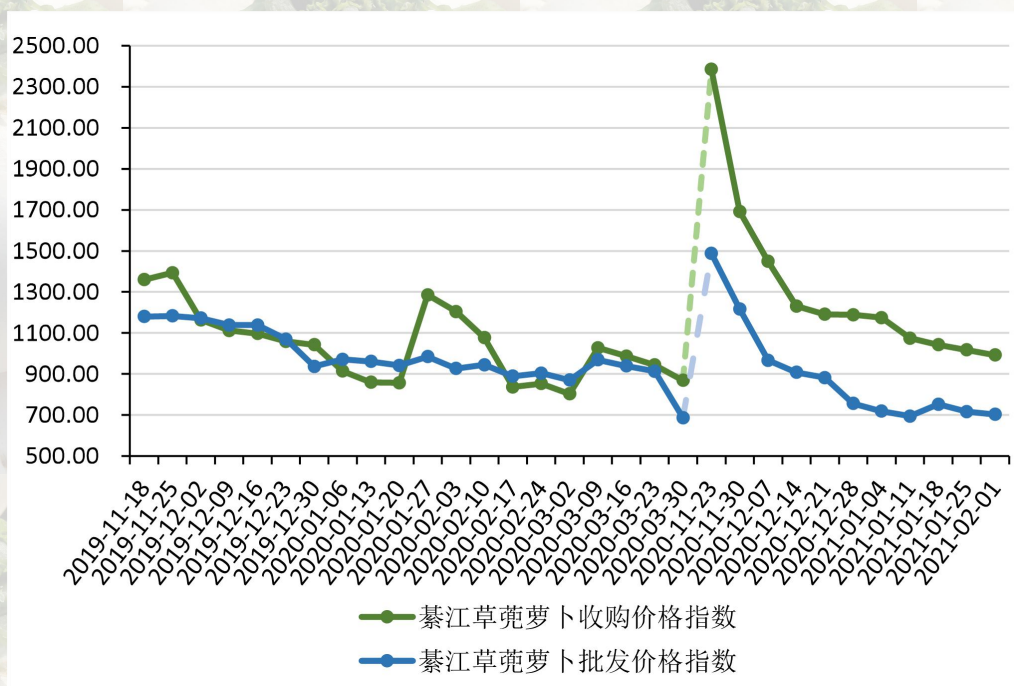

## ❖ 指数简介

新华·重庆（綦江）草茺价格指数由中国经济信息社与重庆市綦江区人民政府共同编制并发布。根据编制规则，指数以2019年12月-2020年2月为基期，以该时期内草茺萝卜各规格品的成交均价为基期价格，基点为1000点。指数旨在客观反映綦江草茺萝卜收购和批发价格走势，为生产种植、政府监管、贸易决策提供有效参考。

## ❖ 本期概要

截至2月1日，新华·重庆（綦江）草茺萝卜收购价格指数报992.16点，较上期（1月25日，下同）下跌2.44%，较基期下跌0.78%；新华·重庆（綦江）草茺萝卜批发价格指数报702.14点，较上期下跌1.91%，较基期下跌29.79%。近期，綦江草茺萝卜上市量见顶回落，产地价格平稳运行。

## ❖ 指数分析

截至2月1日,新华·重庆(綦江)草茺萝卜收购价格指数报992.16点,较上期下跌2.44%,较基期下跌0.78%;新华·重庆(綦江)草茺萝卜批发价格指数报702.14点,较上期下跌1.91%,较基期下跌29.79%。

数据来源:新华指数

图1 新华·重庆(綦江)草茺萝卜价格指数走势

近期,綦江草茺萝卜上市量见顶回落,产地价格平稳运行。供应方面,上周綦江草茺萝卜批发量环比下降20%,其中,鲜销草茺萝卜占比开始下降,而用于加工的草茺萝卜占比开始上升。价格方面,收购和批发价格指数均小幅下跌,不同规格品价格涨跌走势略有差异。上周鲜销草茺萝卜收购价环比小幅下跌,加工草茺萝卜收购价则环比小幅上涨;带泥鲜销草茺萝卜批发价与上期持平,而水洗鲜销草茺萝卜